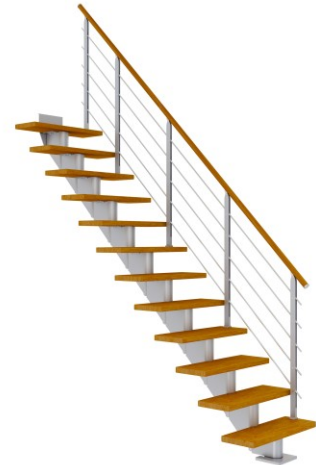

Dolle Mittelholmtreppe Hamburg Gerade Eiche, geölt 75 cm breit für Geschosshöhen 278 - 322 cm UK Metall Perlgrau inkl. einseitigem Designgeländer

DOLLE

Art. Nr.: DT0685015

★★★★★ (5 Bewertungen)

3.140,55 €

UVP 3.875,83 €

(inkl. MwSt., zzgl. Versandkosten)

✔ SOFORT LIEFERBAR

Treppenbreite: 75 cm	Farbe Unterkonstruktion: Perlgrau	Ausladung: 281 cm
Treppenverlauf: Gerade	Geschosshöhe: 278 - 322 cm	Sprossen/Stufen: 14

Gerade Stufen für einen sicheren Auf- und Abstieg - diese Systemtreppe entspricht in ihrer geraden Form allen Anforderungen einer Nebentreppe.

Die Stufenträger der DOLLE Systemtreppe Hamburg bestehen aus pulverbeschichtetem Metall und geraden Holzstufen. Farblich besteht die Auswahl für den Mittelholm zwischen Mittelgrau-metallic oder Weiß. Dank innen liegender Verschraubung wirken die einzelnen Mittelholmsegmente fast wie nahtlos miteinander verbunden. Die geraden Stufen unterstreichen die geometrische Klarheit des Designs. Die Steigungshöhe ist variabel einstellbar.

Ob gerade oder modern gewandelt - das grundlegend lineare Design bleibt bei der DOLLE Hamburg durch die charakteristischen Bestandteile stets erkennbar, aber durch die farblichen Kombinationsmöglichkeiten von Mittelholm und Stufen beweist sie eine spannende Wandlungsfähigkeit: In Weiß mit hellen Stufen wirkt sie frisch und nordisch, in Grau mit dunklen Stufen klassisch seriös. Bei den Hölzern besteht die Auswahlmöglichkeit zwischen drei Arten: Buche, Birke oder Eiche. Alle Stufen sind bereits versiegelt.