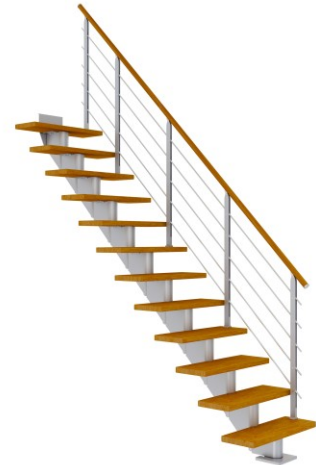

Dolle Mittelholmtreppe Hamburg Gerade Eiche, geölt 75 cm breit für Geschosshöhen 259 - 301 cm UK Metall Perlgrau inkl. einseitigem Designgeländer

DOLLE

Art. Nr.: DT0685014

(5 Bewertungen)

2.990,85 €

~~UVP 3.690,19 €~~

(inkl. MwSt., zzgl. Versandkosten)

SOFORT LIEFERBAR

Ausladung: 261 cm   **Treppenbreite:** 75 cm   **Farbe Unterkonstruktion:** Perlgrau
Geschosshöhe: 259 - 301 cm   **Treppenverlauf:** Gerade   **Sprossen/Stufen:** 13

Gerade Stufen für einen sicheren Auf- und Abstieg - diese Systemtreppe entspricht in ihrer geraden Form allen Anforderungen einer Nebentreppe.

Die Stufenträger der DOLLE Systemtreppe Hamburg bestehen aus pulverbeschichtetem Metall und geraden Holzstufen. Farblich besteht die Auswahl für den Mittelholm zwischen Mittelgrau-metallic oder Weiß. Dank innen liegender Verschraubung wirken die einzelnen Mittelholmsegmente fast wie nahtlos miteinander verbunden. Die geraden Stufen unterstreichen die geometrische Klarheit des Designs. Die Steigungshöhe ist variabel einstellbar.

Ob gerade oder modern gewandelt - das grundlegend lineare Design bleibt bei der DOLLE Hamburg durch die charakteristischen Bestandteile stets erkennbar, aber durch die farblichen Kombinationsmöglichkeiten von Mittelholm und Stufen beweist sie eine spannende Wandlungsfähigkeit: In Weiß mit hellen Stufen wirkt sie frisch und nordisch, in Grau mit dunklen Stufen klassisch seriös. Bei den Hölzern besteht die Auswahlmöglichkeit zwischen drei Arten: Buche, Birke oder Eiche. Alle Stufen sind bereits versiegelt.