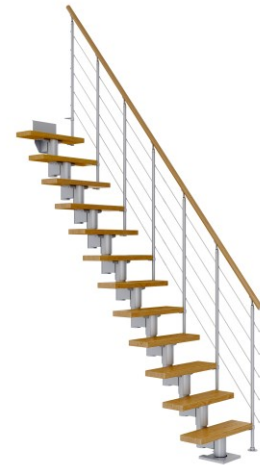

Dolle Mittelholmtreppe Dublin Gerade aus Eiche lackiert 71 cm breit für GH 240-292 cm UK Metall Perlgrau mitlaufende Edelstahlstäbe

Moderne Design macht diese Mittelholmtreppe zu einem idealen Wohnraumgestalter für kleinre Räume

DOLLE

Art. Nr.: DT0672385

★★★★★ (2 Bewertungen)

2.104,16 €

~~UVP 2.590,63 €~~

(inkl. MwSt., zzgl. Versandkosten)

 **SOFORT LIEFERBAR**

Treppenbreite: 75 cm	Ausladung: 191 cm	Geschosshöhe: 240 - 292 cm
Farbe Unterkonstruktion: Perlgrau	Holzart: Eiche, lackiert	Treppenverlauf: Gerade
Sprossen/Stufen: 12		

Diese Nebentreppe mit geraden Stufen und 2 Geländervarianten eignet sich besonders gut für den Selbsteinbau. Das moderne Design macht diese Treppe mit Mittelholm zu einem idealen Wohnraumgestalter für kleinere Räume.

DOLLE Dublin ist ideal für den Selbsteinbau geeignet. Als Mittelholmtreppe lässt sie sich in der Wendelung bzw. dem Treppenverlauf und der Steigungshöhe den individuellen Raumverhältnissen leicht anpassen. Auch für die jeweilige Geschosshöhe lässt sich diese Nebentreppe bis zu 337 cm einstellen. Sie passt auch in kleinste Ecken noch formschön hinein.