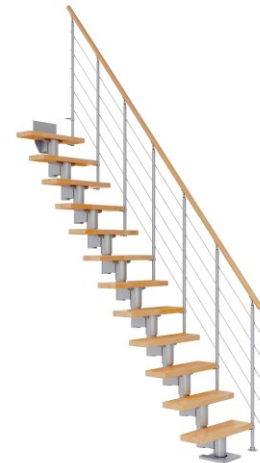

Dolle Mittelholmtreppe Dublin Gerade aus Eiche lackiert 61 cm breit für GH 222-270 cm UK Metall Perlgrau mitlaufende Edelstahlstäbe

Moderne Design macht diese Mittelholmtreppe zu einem idealen Wohnraumgestalter für kleinre Räume

DOLLE

Art. Nr.: DT0672312

★★★★★ (2 Bewertungen)

1.926,60 €

~~UVP 2.312,17 €~~

(inkl. MwSt., zzgl. Versandkosten)

 **SOFORT LIEFERBAR**

Geschosshöhe: 222 - 270 cm **Holzart:** Eiche, lackiert **Farbe Unterkonstruktion:** Perlgrau
Ausladung: 175 cm **Treppenbreite:** 65 cm **Treppenverlauf:** Gerade
Sprossen/Stufen: 11

Diese Nebentreppe mit geraden Stufen und 2 Geländervarianten eignet sich besonders gut für den Selbsteinbau. Das moderne Design macht diese Treppe mit Mittelholm zu einem idealen Wohnraumgestalter für kleinere Räume.

DOLLE Dublin ist ideal für den Selbsteinbau geeignet. Als Mittelholmtreppe lässt sie sich in der Wendelung bzw. dem Treppenverlauf und der Steigungshöhe den individuellen Raumverhältnissen leicht anpassen. Auch für die jeweilige Geschosshöhe lässt sich diese Nebentreppe bis zu 337 cm einstellen. Sie passt auch in kleinste Ecken noch formschön hinein.