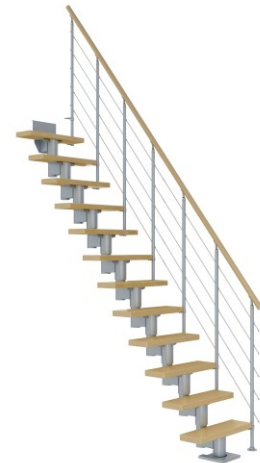

## Dolle Mittelholmtreppe Dublin Gerade aus Ahorn lackiert 61 cm breit für GH 259-315 cm UK Metall Perlgrau mitlaufende Edelstahlstäbe

Moderne Design macht diese Mittelholmtreppe zu einem idealen Wohnraumgestalter für kleinre Räume

**DOLLE**

Art. Nr.: DT0672326

★★★★★ (2 Bewertungen)

**1.798,74 €**

~~UVP 2.157,47 €~~

(inkl. MwSt., zzgl. Versandkosten)

✔ SOFORT LIEFERBAR

**Geschosshöhe:** 259 - 315 cm **Treppenbreite:** 65 cm **Ausladung:** 206 cm  
**Holzart:** Ahorn, lackiert **Treppenverlauf:** Gerade **Farbe Unterkonstruktion:** Perlgrau  
**Sprossen/Stufen:** 13

**Diese Nebentreppe mit geraden Stufen und 2 Geländervarianten eignet sich besonders gut für den Selbsteinbau. Das moderne Design macht diese Treppe mit Mittelholm zu einem idealen Wohnraumgestalter für kleinere Räume.**

DOLLE Dublin ist ideal für den Selbsteinbau geeignet. Als Mittelholmtreppe lässt sie sich in der Wendelung bzw. dem Treppenverlauf und der Steigungshöhe den individuellen Raumverhältnissen leicht anpassen. Auch für die jeweilige Geschosshöhe lässt sich diese Nebentreppe bis zu 337 cm einstellen. Sie passt auch in kleinste Ecken noch formschön hinein.