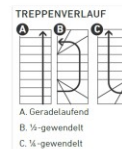

Dolle Mittelholmtreppe Dublin 1/4 gewendelt aus Ahorn lackiert 71 cm breit für GH 259-315 cm UK Metall Perlgrau mitlaufende Edelstahlstäbe

Moderne Design macht diese Mittelholmtreppe zu einem idealen Wohnraumgestalter für kleinre Räume

Art. Nr.: DT0672402

★★★★★ (2 Bewertungen)

1.962,01 €

~~UVP 2.355,01 €~~

(inkl. MwSt., zzgl. Versandkosten)

SOFORT LIEFERBAR

Treppenverlauf: 1/4 gewendelt   **Treppenbreite:** 75 cm   **Geschosshöhe:** 259 – 315 cm
Farbe Unterkonstruktion: Perlgrau   **Holzart:** Ahorn, lackiert   **Sprossen/Stufen:** 13

Diese Nebentreppe mit geraden Stufen und 2 Geländervarianten eignet sich besonders gut für den Selbsteinbau. Das moderne Design macht diese Treppe mit Mittelholm zu einem idealen Wohnraumgestalter für kleinere Räume.

DOLLE Dublin ist ideal für den Selbsteinbau geeignet. Als Mittelholmtreppe lässt sie sich in der Wendung bzw. dem Treppenverlauf und der Steigungshöhe den individuellen Raumverhältnissen leicht anpassen. Auch für die jeweilige Geschosshöhe lässt sich diese Nebentreppe bis zu 337 cm einstellen. Sie passt auch in kleinste Ecken noch formschön hinein.

Bei der 1/2-gewendelten oder 1/4-gewendelten Ausführung sind Wandwinkel notwendig, um die Treppe an einer Wand zu stabilisieren. Sie sind im Lieferumfang enthalten. Bei den Hölzern besteht die Auswahl zwischen lackierter Buche, lackierter Eiche oder lackiertem Bergahorn. Die seidenmatte Lackierung schützt die Stufen vor Wasser und Kratzern.

DOLLE Dublin wird mit einem Geländer geliefert. Dabei besteht die Auswahl zwischen einem Einzelstabgeländer mit Stäben aus pulverbeschichtetem Metall sowie Holzhandlauf oder einem