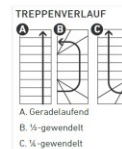

Dolle Mittelholmtreppe Dublin 1/4 gewendelt aus Ahorn lackiert 61 cm breit für GH 278-337 cm UK Metall Perlgrau mitlaufende Edelstahlstäbe

Moderne Design macht diese Mittelholmtreppe zu einem idealen Wohnraumgestalter für kleinre Räume

Art. Nr.: DT0672331

★★★★★ (2 Bewertungen)

1.936,44 €

~~UVP 2.324,07 €~~

(inkl. MwSt., zzgl. Versandkosten)

SOFORT LIEFERBAR

Farbe Unterkonstruktion: Perlgrau **Geschosshöhe:** 278 – 337 cm **Treppenbreite:** 65 cm
Holzart: Ahorn, lackiert **Treppenverlauf:** 1/4 gewendelt **Sprossen/Stufen:** 14

Diese Nebentreppe mit geraden Stufen und 2 Geländervarianten eignet sich besonders gut für den Selbsteinbau. Das moderne Design macht diese Treppe mit Mittelholm zu einem idealen Wohnraumgestalter für kleinere Räume.

DOLLE Dublin ist ideal für den Selbsteinbau geeignet. Als Mittelholmtreppe lässt sie sich in der Wendung bzw. dem Treppenverlauf und der Steigungshöhe den individuellen Raumverhältnissen leicht anpassen. Auch für die jeweilige Geschosshöhe lässt sich diese Nebentreppe bis zu 337 cm einstellen. Sie passt auch in kleinste Ecken noch formschön hinein.

Bei der 1/2-gewendelten oder 1/4-gewendelten Ausführung sind Wandwinkel notwendig, um die Treppe an einer Wand zu stabilisieren. Sie sind im Lieferumfang enthalten. Bei den Hölzern besteht die Auswahl zwischen lackierter Buche, lackierter Eiche oder lackiertem Bergahorn. Die seidenmatte Lackierung schützt die Stufen vor Wasser und Kratzern.

DOLLE Dublin wird mit einem Geländer geliefert. Dabei besteht die Auswahl zwischen einem Einzelstabgeländer mit Stäben aus pulverbeschichtetem Metall sowie Holzhandlauf oder einem