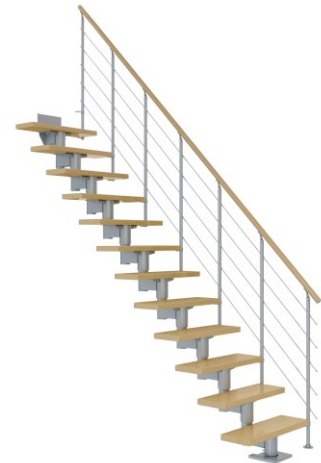

## Dolle Mittelholmtreppe Cork Ahorn, lackiert Gerade 75 cm breit für GH 222 - 270 cm UK Metall Perlgrau mit Geländer

Komfortabel und modern

**DOLLE**

Art. Nr.: DT0674174

★★★★★ (2 Bewertungen)

**2.049,55 €**

~~UVP 2.460,92 €~~

(inkl. MwSt., zzgl. Versandkosten)

✔ SOFORT LIEFERBAR

<b>Holzart:</b> Ahorn, lackiert	<b>Treppenverlauf:</b> Gerade	<b>Ausladung:</b> 218 cm
<b>Geschosshöhe:</b> 222 - 270 cm	<b>Treppenbreite:</b> 75 cm	<b>Farbe Unterkonstruktion:</b> Perlgrau
<b>Sprossen/Stufen:</b> 11		

**Besonders tiefe und breite Stufen ebnen mit der DOLLE Cork den sicheren sowie bequemen Weg nach oben.**

Ähnlich wie die DOLLE DUBLIN verbindet diese Mittelholmtreppe moderne Optik mit sachlicher Funktion, bietet dabei aber mehr Raum für den buchstäblich großen Auftritt. Ein Geländer ist im Lieferumfang bereits enthalten. Die Treppenbreite beträgt bequeme 75 cm. Die Stufen aus Birke Multiplex oder Buche Leimholz sind 71 x 23 cm breit. Insgesamt erreicht die DOLLE Cork eine Geschosshöhe von 222 bis 292 cm. Die Steigungshöhe ist zwischen 18,5 bis 22,5 cm pro Stufe einstellbar. Als ZUBEHÖR sind ein zusätzlicher Satz Geländerstäbe pro Treppe, eine Stütze für den gewendelten Aufbau sowie ein Brüstungsgeländer erhältlich.

- Nebentreppe mit vollen Stufen für bequemes Begehen
- Metallteile pulverbeschichtet mittelgrau metallic
- RAL 9006, Holzstufen lackiert
- Treppenbreite inkl. Geländer 75 cm

- Mögliche Steigungshöhe von 18,5 - 22,5 cm pro Stufe (Geschosshöhe durch Anzahl der Steigungen teilen)
- Entspricht allen Anforderungen einer Nebentreppe
- Deckenöffnung ab 79 x 179 cm bei geradem Treppenlauf
- Inklusive Geländer!