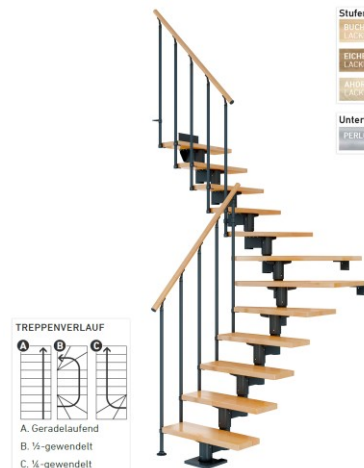

## Dolle Mittelholmtreppe Cork Ahorn, lackiert 1/2 gewendelt 75 cm breit für GH 240 - 292 cm UK Metall Perlgrau mit Geländer

Komfortabel und modern

Art. Nr.: DT0674183

★★★★★ (2 Bewertungen)

**2.365,18 €**

~~UVP 2.914,31 €~~

(inkl. MwSt., zzgl. Versandkosten)

✓ SOFORT LIEFERBAR

**Geschosshöhe:** 240 - 292 cm **Treppenverlauf:** 1/2 gewendelt **Holzart:** Ahorn, lackiert  
**Treppenbreite:** 75 cm **Farbe Unterkonstruktion:** Perlgrau **Sprossen/Stufen:** 12

**Besonders tiefe und breite Stufen ebnen mit der DOLLE Cork den sicheren sowie bequemen Weg nach oben.**

Ähnlich wie die DOLLE DUBLIN verbindet diese Mittelholmtreppe moderne Optik mit sachlicher Funktion, bietet dabei aber mehr Raum für den buchstäblich großen Auftritt. Ein Geländer ist im Lieferumfang bereits enthalten. Die Treppenbreite beträgt bequeme 75 cm. Die Stufen aus Birke Multiplex oder Buche Leimholz sind 71 x 23 cm breit. Insgesamt erreicht die DOLLE Cork eine Geschosshöhe von 222 bis 292 cm. Die Steigungshöhe ist zwischen 18,5 bis 22,5 cm pro Stufe einstellbar. Als ZUBEHÖR sind ein zusätzlicher Satz Geländerstäbe pro Treppe, eine Stütze für den gewendelten Aufbau sowie ein Brüstungsgeländer erhältlich.

- Nebentreppe mit vollen Stufen für bequemes Begehen
- Metallteile pulverbeschichtet mittelgrau metallic
- RAL 9006, Holzstufen lackiert
- Treppenbreite inkl. Geländer 75 cm
- Mögliche Steigungshöhe von 18,5 - 22,5 cm pro Stufe (Geschosshöhe durch Anzahl der Steigungen teilen)