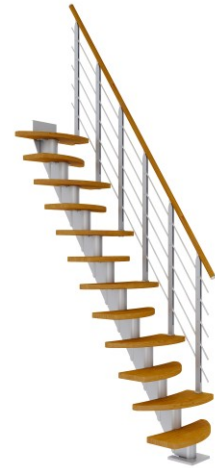

Dolle Mittelholmtreppe Berlin Eiche, geölt 64 cm breit für Geschosshöhen 222 - 270 cm UK Metall Perlgrau inkl. einseitigem Designgeländer

passt in die kleinste Nische

DOLLE

Art. Nr.: DT0680005

★★★★★ (2 Bewertungen)

2.430,43 €

~~UVP 2.995,23 €~~

(inkl. MwSt., zzgl. Versandkosten)

✔ SOFORT LIEFERBAR

Treppenbreite: 64 cm

Holzart: Eiche, geölt

Geschosshöhe: 222 - 270 cm

Treppenverlauf: Flexibel

Ausladung: 153 cm

Sprossen/Stufen: 11

DOLLE Berlin eignet sich besonders bei sehr geringem Platz. Dank formschön geschwungener Stufen und individuell anpassbarem Treppenlauf von gerade bis gewandelt (maximal 1/4-gewandelt) passt sie selbst in kleinste Nischen.

Die Mittelholmtreppe DOLLE Berlin ist eine Nebentreppe mit moderner geschwungener Stufenform. Sie fügt sich harmonisch in viele Einrichtungsstile ein und passt auch in kleinste Ecken. Dabei kann Berlin ideal an bestehende Deckenöffnungen angepasst werden. Die Stufenträger sind aus pulverbeschichtetem Metall in Anthrazit RAL 7016, Weiß RAL 9016 oder Perlgrau. Bei den Holzarten wählen Sie zwischen Buche, Eiche oder Eiche weiß. Alle Hölzer sind geölt, was die Stufen gegen Wasser schützt und die Schönheit ihrer Struktur und Maserung optimal erhält. Dank der besonderen Form der Stufen und des modularen Designs kann die Treppe in beinahe jedem Lauf, von gerade bis gewandelt, aufgebaut werden (maximal 1/4-gewandelt). Auch die Steigungshöhe ist variabel einstellbar. Dadurch lässt sich die DOLLE Berlin sehr leicht an die Geschosshöhe anpassen.

Ein Designgeländer mit Metallpfosten, mitlaufenden Edelstahlstäben und Holzhandlauf ist im