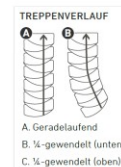

Dolle Mittelholmtreppe Basel 64cm breit für Geschosshöhen 222-315cm inkl. einseitigem Geländer

Durch den modularen Aufbau kann diese elegante, raumsparende Treppe ideal in bestehende Deckenöffnungen eingepasst werden

Art. Nr.: basel_2022

ab 1.124,96 €

(inkl. MwSt., zzgl. Versandkosten)

SOFORT LIEFERBAR

Aufgrund ihres modularen Aufbaus ist diese elegante, raumsparende Treppe einfach gerade oder 1/4-gewendelt aufzubauen. Sie kann ideal in bestehende Deckenöffnungen eingepasst werden.

Die Mittelholmtreppe DOLLE Basel ist ein preisgünstiges Einstiegsmodell für alle, die eine einfache und flexible Lösung für eine raumsparende Treppe in hochwertiger Qualität suchen. Die spezielle Form der Stufen mit ihrem Verlauf von breit zu schmal erzeugt die ideale Balance zwischen angenehmem Design und minimalen Platzverbrauch. Die Basel ist mit 11 bis 13 Stufen erhältlich und erreicht maximal eine Geschosshöhe von 315 cm.

Ab 13 Stufen muss eine Stütze installiert werden, um Sicherheit und Stabilität zu gewährleisten. Sie ist im Lieferumfang enthalten. Die Basel entspricht den Europäischen Normen für das Bauwesen (EUROCODES).

Die Stufen bestehen aus FSC-zertifiziertem, massivem, parkettverleimtem Holz (Eiche, Buche oder Bergahorn). Ihre Oberfläche ist sehr belastbar, kratzfest und einfach zu reinigen aufgrund der seidenmatten Lackierung. Die Steigungshöhe kann für jede einzelne Stufe zwischen 18,5 und 22,5 cm eingestellt werden.

Flexibilität genau nach Ihrem Geschmack