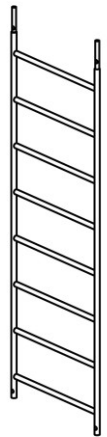

Hymer Einzelteil Fahrgerüst Rahmenteil mit 8 Sprossen 0,72x2,15m

HYMER

Art. Nr.: Y707022

163,00 €
~~UVP 239,19 €~~

(inkl. MwSt., zzgl. Versandkosten)

 **SOFORT LIEFERBAR**

Gewicht: 8.1 kg

Ausführung: geschweißt	Typ: Rahmen	Hersteller: Hymer
Material: Aluminium	Kategorie: Gerüstteil	Gewicht: 8,1 kg

Rahmenteil mit 8 Sprossen

- Breite 0,72 - 1,5 m, Länge 2,15 m

10
 YEAR
 GUARANTEE

Technische Daten			
Breite (ca. m)	0,72	0,8	1,5
Länge (ca. m)	2,15		
Ausführung	geschweißt		
Gewicht (ca. kg)	8,1	8,5	12,7
Artikelnummer	707022	607122	607322