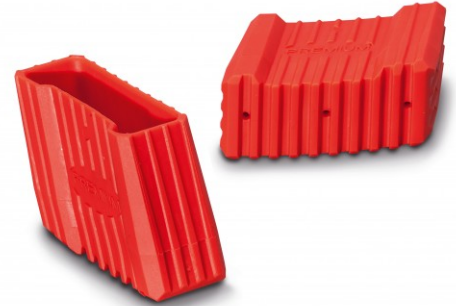

## Euroline Premium Leiterfuß rot rechts 74x25mm Paar

Art. Nr.: E4996413

**21,60 €**

~~UVP 47,60 €~~

(inkl. MwSt., zzgl. Versandkosten)

**SOFORT LIEFERBAR**

**Gewicht:** 0.07 kg

**Typ:** Außenschuh

**Holmbreite:** 25 mm

**Holmlänge:** 74 mm

**Hersteller:** Euroline

**Kategorie:** Leiterschuhe

**PREMIUM** *line*

Leiterfüße links/rechts für Euroline-Aluminiumleitern

- Passend für Typ: 30511, 30577, 30573, 32577
- Holm 64 x 74 mm
- Farbe: rot

Seite	links	rechts	links	rechts
Holmbreite (mm)	64	64	74	74
Artikelnr.	4996410	4996411	4996412	<b>4996413</b>