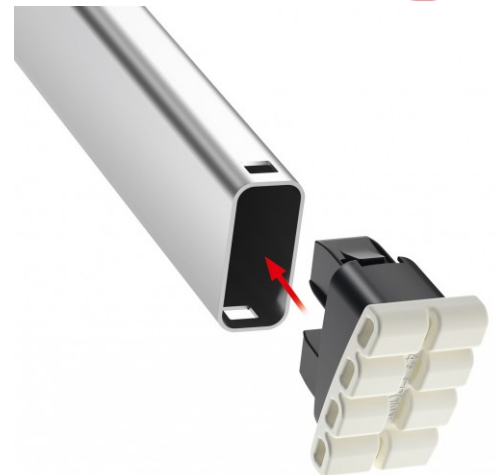

## Hailo EasyClix Wechselfuß Set Living Größe L 20x43mm

Für jeden Boden die passenden Leiternfüße!

Art. Nr.: 9947-001

★★★★★ (10 Bewertungen)

**33,10 €**

~~UVP 34,99 €~~

(inkl. MwSt., zzgl. Versandkosten)

✓ SOFORT LIEFERBAR

**Holmbreite:** 20 mm

**Holmlänge:** 43 mm

**Typ:** Innenschuh

**Hersteller:** Hailo

**Kategorie:** Leiterschuhe

### Hailo EasyClix - Wechselfuß-Set Living - Set bestehend aus 4 Leiterfüßen

Für jeden Boden die passenden Leiternfüße!

Ähnlich wie Staubsauger, Küchenmaschinen oder Hochdruckreiniger sind auch Haushaltsleitern vielseitig verwendbar.

**Schneller Wechsel mit nur 3 Handgriffen**

- Rote Klammer am Holm-Ende anlegen
- Klammer eindrücken und Fuss entnehmen
- Neuen Leiternfuss einklicken