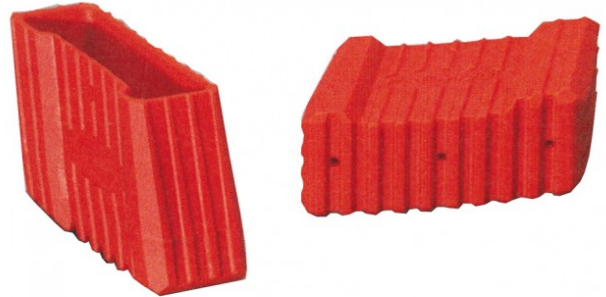

Euroline Premium Leiterfuß rot links 74x25mm Paar

Art. Nr.: E4996412

21,60 €

~~UVP 47,60 €~~

(inkl. MwSt., zzgl. Versandkosten)

SOFORT LIEFERBAR

Gewicht: 0.06 kg

Typ: Außenschuh

Holmlänge: 64 mm

Holmbreite: 25 mm

Hersteller: Euroline

Kategorie: Leiterschuhe

PREMIUM line

Leiterfüße links/rechts für Euroline-Aluminiumleitern

- Passend für Typ: 30511, 30577, 30573, 32577
- Holm 64 x 74 mm
- Farbe: rot

Seite	links	rechts	links	rechts
Holmbreite (mm)	64	64	74	74
Artikelnr.	4996410	4996411	4996412	4996413