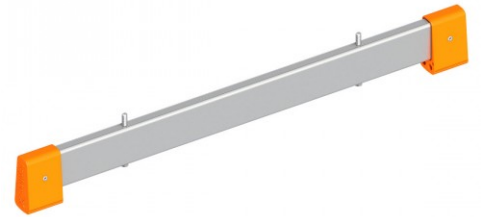

# Layher Leiterntraverse für Combigrip Leiternfuß 1,36m für 1040

Layher. 

Art. Nr.: 6492.116

**54,20 €**  
~~UVP 66,16 €~~

(inkl. MwSt., zzgl. Versandkosten)

 **SOFORT LIEFERBAR**

BG Bau gefördert

**Gewicht:** 3 kg

**Typ:** Traverse

**Hersteller:** Layher

**Material:** Aluminium

**Kategorie:** Zubehör

- für noch mehr Standsicherheit
- einfache Montage durch den Combigrip-Leiternfuß

Länge m	1,13	0,89	1,36	0,89	1,13	1,36
---------	------	------	------	------	------	------