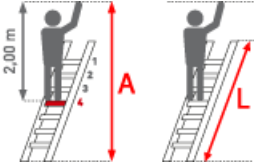

Standhöhe: 1,29 m

Arbeitshöhe: 3,29 m

Leiterlänge: 2,53 m

Sprossen/Stufen: 9

Hersteller: Euroline

Trittform: Stufen

Teilbarkeit: 1x

Material: Aluminium

Kategorie: Regalleiter

Begehbarkeit: einseitig

PREMIUM line

- 80mm tiefe
- geriffelte Stufen mit dauerhafter Stufen-Holmverbindung
- Maximale Gangbreite 1,60m, Breitenschwankungen bis zu 2 cm werden vom Laufwerk ausgeglichen
- Bitte senkrechte Schienenhöhe, Gangbreite und Ganglänge angeben

Hinweis

Leiterlänge wird entsprechend Ihrer angegebenen senkrechten Einhängöhe individuell angepasst. Dabei werden keine weiteren Kosten für die Individualisierung der Leiter berechnet, bitte die nächsthöhere Leiter auswählen. Auf Maß gefertigte Regalleitern sind vom Umtausch ausgeschlossen.