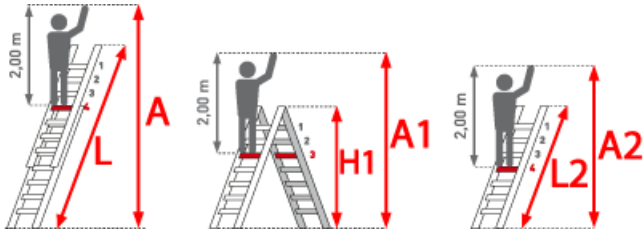

 **SOFORT LIEFERBAR**

**Gewicht:** 17.05 kg

**Standhöhe:** 3,90 m

**Arbeitshöhe:** 5,90 m

**Leiterlänge:** 5,20 m

**Sprossen/Stufen:** 5

**Hersteller:** Euroline

**Trittform:** Sprossen

**Teilbarkeit:** 4x

**Material:** Aluminium

**Kategorie:** Gelenkleiter

**Begehbarkeit:** zweiseitig

# **PREMIUM** line

**Aluminium Klappleiter, flexibel einsetzbar mit Standverbreiterung für normgerechtes Arbeiten nach EN 131-4.**

- Von Sprosse zu Sprosse bis fast auf doppelte Höhe ausziehbar
- Arretierung über robuste Stellgriffe
- Als eingeschobene Stehleiter beim Transport
- sehr kompakt
- Einfache und absolut sichere Höhenverstellung
- Gelenkarretierung durch nach außen Ziehen des Gelenkdeckels komfortabel lösen
- Sicherheitsgelenke rasten selbstständig ein
- Leichtgängige Mechanik

Sprossenzahl	4 x 4	4 x 5	4 x 6
Länge als Anlegelänge L (m)	4,10	5,20	6,30
Arbeitshöhe als Anlegeleiter (m)	4,85	5,90	7,00
Senkrechte Höhe als Stehleiter (m)	1,95	2,50	3,05
Untere Breite (m)	0,56	0,62	0,70
Untere Breite mit Stütze (m)	1,06	1,13	1,20
Gewicht (kg)	1,25 x 0,62 x 0,22	1,52 x 0,69 x 0,22	1,80 x 0,75 x 0,22
Artikelnummer	3163104	<b>3163105</b>	3163106