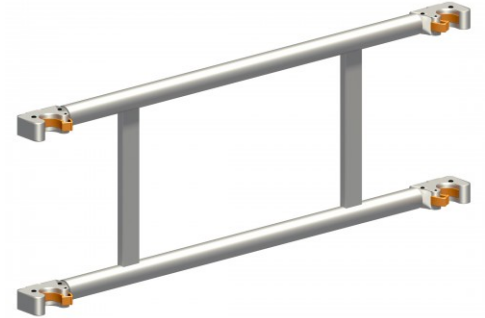

## Layher Doppelgeländer zu Solotower

Layher. 

Art. Nr.: 1342.113

**110,75 €**

~~UVP 131,02 €~~

(inkl. MwSt., zzgl. Versandkosten)

 **SOFORT LIEFERBAR**

**Gewicht:** 5.94 kg

**Typ:** Geländer

**Hersteller:** Layher

**Material:** Aluminium

**Kategorie:** Gerüstteil

### Doppelgeländer (Zubehör) für den Solotower.

- Aus Aluminium
- Gewicht: 5,9 kg