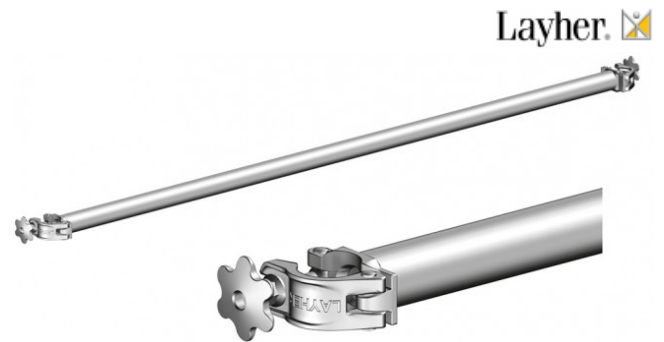

## Layher Basisstrebe 1,80m

Art. Nr.: 1324.180

**92,05 €**

~~UVP 104,13 €~~

(inkl. MwSt., zzgl. Versandkosten)

✔ SOFORT LIEFERBAR

**Gewicht:** 6.2 kg

**Typ:** Strebe

**Hersteller:** Layher

**Material:** Stahl

**Gerüstteil:** Ersatzteile

### Basisrohr

- Mit 2 Halbkupplungen
- Stahlrohr
- feuerverzinkt
- Länge: 1,80m
- Gewicht: 6,2kg