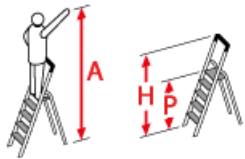

- Patentierter Hailo Gelenkschutz DBP gesch. DBGM
- Verzinkte Stahl-Plattform mit Anti-Rutsch-Riffelung
- Sichere, HighTech-vernietete Holm-Stufenverbindung
- Alu-Stufen mit Anti-Rutsch-Riffelung
- Bis 150 kg belastbar

10
Years warranty
for private use

3
Years warranty
for commercial use

Made in
Germany

EN 131

Arbeitshöhe A (ca. m)	2,35	2,60	2,80	3,05	3,25	3,45
Senkrechte Höhe H (m)	1,25	1,46	1,68	1,90	2,12	2,33
Plattformhöhe P (m)	0,62	0,84	1,06	1,28	1,50	1,72
Leiterlänge (m)	1,36	1,59	1,82	2,06	2,30	2,53
Sprossenzahl	3	4	5	6	7	8
Gewicht (kg)	3,3	3,9	4,6	5,5	6,3	7,3
Transport-Länge (m)	1,38	1,61	1,84	2,08	2,32	2,55
Transport-Breite (m)	0,43	0,46	0,48	0,51	0,54	0,56
Transport-Höhe (m)	0,13	0,13	0,13	0,13	0,13	0,13
Artikelnummer	8160-307	8160-407	8160-507	8160-607	8160-707	8160-807

Autorisierter
Online-Händler