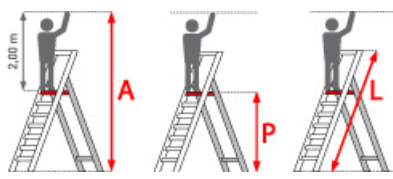

Holmbreite: 24 mm

Standhöhe: 1,12 m

Ausladung: 0,97 m

Holmlänge: 60 mm

Arbeitshöhe: 2,92 m

Leiterlänge: 1,88 m

Sprossen/Stufen: 5

Trittform: Stufen

Hersteller: Facal

Teilbarkeit: 2x

Material: Aluminium

Kategorie: Stehleiter

Begehbarkeit: einseitig

- Stufenstehtleiter aus Aluminium Einseitig begehbar
- Rutschfeste Gußplattform mit einrastbarem Brückenheber
- Sicherheits-Gurtbänder ab 5 Stufen
- Inklusive Plattform
- Große Werkzeugablageschale
- Starke Gussplattform
- Plattformhalterungen gleiten auf nylonbeschichteten Teilen
- Scharniere aus Gussaluminium mit Nylonüberzug um Abrieb an den Metallteilen zu verhindern
- Einrastbarer Sicherheitshaken
- Stufentiefe 85 mm
- Dreifach geweitete und gebördelte Stufen-Holm-Verbindung
- Große rutschfeste Gummischeuhe
- ZUBEHÖR: 2 Klappbare Handläufe aus Aluminium. Auf Anfrage bei Facal bereits montiert