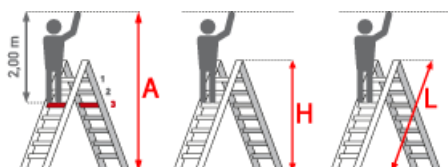

Euroline 618 Haushaltsleiter mit Sicherheitsbrücke 6 Stufen

Anti-Rutsch-Riffelung

Art. Nr.: E6180006

125,80 €

UVP 183,26 €

(inkl. MwSt., zzgl. Versandkosten)

✔ SOFORT LIEFERBAR

Gewicht: 5.2 kg

| | | |
|--------------------------------|-----------------------------|------------------------------|
| Standhöhe: 1,28 m | Arbeitshöhe: 3,30 m | Leiterlänge: 2,02 m |
| Sprossen/Stufen: 6 | Hersteller: Euroline | Trittform: Stufen |
| Teilbarkeit: 1x | Material: Aluminium | Kategorie: Stehleiter |
| Begehbarkeit: einseitig | | |

- Stufen mit 80mm waagerechter Auftrittsfläche für sicheren und ermüdungsfreien Stand
- Stufenabstand 250mm
- Stranggepresstes Stufenprofil mit starker Profilierung für verbesserte Rutschhemmung
- Ablage für Kleinteile und Eimerhaken im Sicherheitsbügel integriert
- Anti-Rutsch-Riffelung
- Premium-Gummifuß sorgt mit mehr Auflagefläche für einen noch sicheren Stand