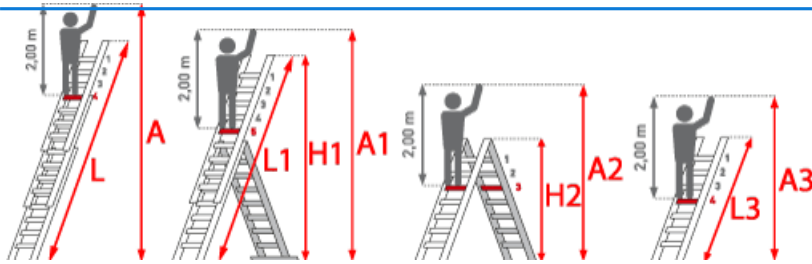

✔ **SOFORT LIEFERBAR**

**Gewicht:** 16.3 kg

**Arbeitshöhe:** 6,00 m

**Leiterlänge:** 5,25 m

**Sprossen/Stufen:** 8

**Trittform:** Sprossen

**Hersteller:** Zarges

**Teilbarkeit:** 3x

**Material:** Aluminium

**Kategorie:** Mehrzweckleiter

**Treppengängig:** nein

- Stabile Dreieckssprosse aus Strangpressprofil mit waagrechtem Auftritt in Gebrauchsstellung
- Holme aus Alu-Strangpressprofilen für höchste Stabilität
- **Oberleiter auch separat als Anlegeleiter einsetzbar bei Bestell-Nr. 44837-44840**
- Auswechselbare Kunststoffschuhe für rutschsicheren Stand
- Sprossen-Holm-Verbindung durch hochfeste ZARGES Qualitätsbördelung
- Spreizsicherung durch hochfeste Perlongurte mit eingenähter Befestigungslasche
- **Nicht treppengängig einsetzbar**