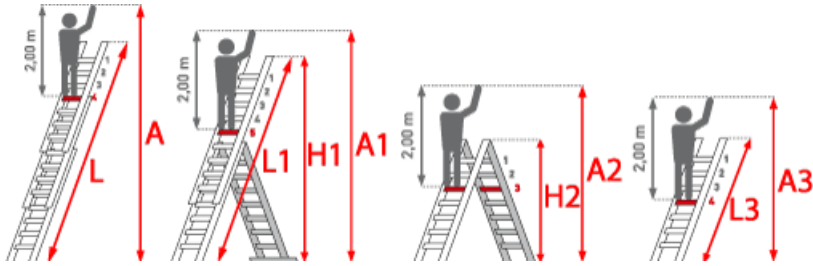

Trittform: Sprossen

Hersteller: Euroline

Teilbarkeit: 3x

Material: Aluminium

Kategorie: Mehrzweckleiter

PREMIUM line

32mm tiefe, gewinkelte Trapezsprossen

- Serienmäßig mit Vario-Traverse
- Höhenausgleich bis 135 mm, stufenlos verstellbar
- Verwendbar als Anlegeleiter, Schiebeleiter oder Stehleiter mit aufgestecktem Schiebeteil
- Oberteil bis Größe 10 als Anlegeleiter verwendbar
- Trennsicherung ab Größe 11
- Holme aus stranggepressten Aluminiumprofilen mit Sicke für sehr hohe Stabilität

- Wandlaufrollen ab Größe 3x10
- Zwei zusätzliche Sicherungsstreben

Sprossenzahl	3x8	3x10	3x12
Leiterlänge ausgeschoben L (m)	5,78	7,15	8,30
Länge als Stehleiter mit Aufsteckteil L1 (m)	4,03	4,89	5,94
Leiterlänge eingeschoben L3 (m)	2,40	2,97	3,50
Max. Arbeitshöhe als Anlegeleiter A (m)	6,50	7,80	8,85
Senkrechte Höhe (m)	5,45	6,50	7,80
Traversenbreite (m)	1,20	1,20	1,20
Trennsicherung			X
Artikelnummer	3076608	3076610	3076612