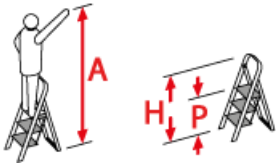

Arbeitshöhe A (ca. m)	2,49	2,74
Leiterhöhe H (m)	1,20	1,44
Plattformhöhe P (m)	0,49	0,74
Stufenzahl	2	3
Gewicht (kg)	5,2	7,3
Transport-Länge (m)	1,27	1,53
Transport-Breite (m)	0,52	0,54
Transport-Tiefe (m)	0,13	0,13
Artikelnummer	4302-301	4303-301

Autorisierter
Online-Händler