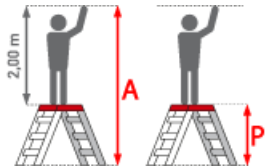

- Rutschfester Kunststoffbelag

Stufenzahl	2x2	2x3	2x4
Arbeitshöhe (m)	2,50	2,70	2,95
Leiterlänge (m)	0,50	0,73	0,99
Senkrechte Leiterhöhe (m)	0,46	0,69	0,93
Ausladung (m)	0,67	0,81	0,99
Untere Breite (m)	0,54	0,58	0,61
Artikelnummer	3058102	3058103	3058104