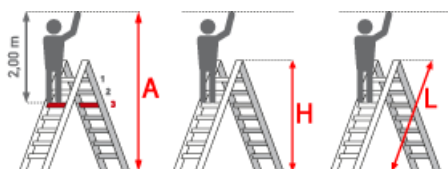

Gewicht: 5.8 kg

Arbeitshöhe: 2,20 m	Leiterlänge: 1,40 m	Sprossen/Stufen: 3
Trittform: Stufen	Hersteller: Euroline	Teilbarkeit: 1x
Material: Aluminium	Kategorie: Stufentritt	Begehrbarkeit: einseitig

- Hoher Sicherheitsbügel
- Große gummierte Tritflächen
- Rutsichere, mit den Holmen verschraubte, GummifüÙe
- Großflächige Stufen