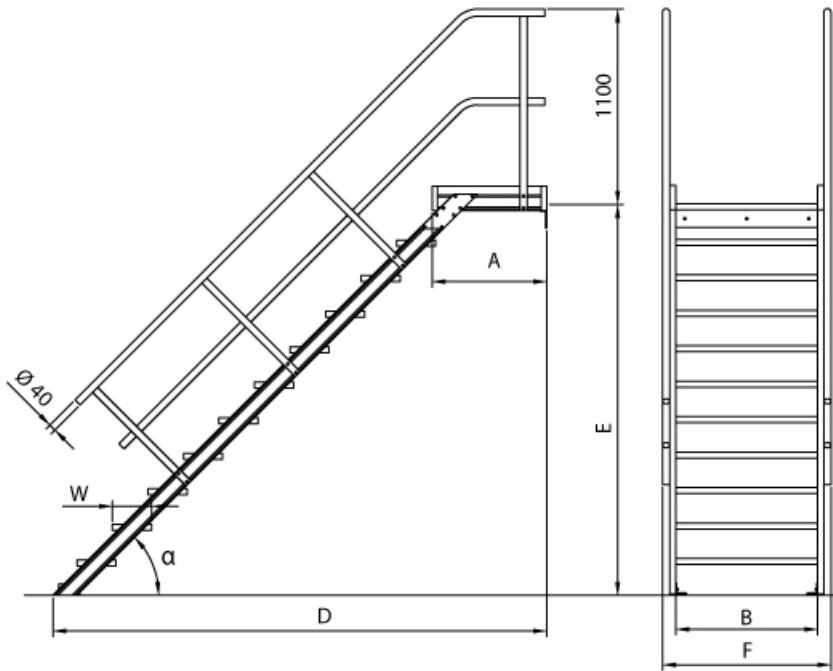

Stufenanzahl	4	5	6	7	8	9	10	11	12	13
Senkrechte Höhe E (m)	1,00	1,25	1,50	1,75	2,00	2,25	2,50	2,75	3,00	3,25
Ausladung D (mm)	1257	1402	1546	1690	1835	1979	2123	2268	2412	2557
Material Alu gerieft - Stufenbreite 600mm										
Artikel-Nr.	5116104	5116105	5116106	5116107	5116108	5116109	5116110	5116111	5116112	5116113
Material Alu gerieft - Stufenbreite 800mm										
Artikel-Nr.	5116204	5116205	5116206	5116207	5116208	5116209	5116210	5116211	5116212	5116213
Material Alu gerieft - Stufenbreite 1000mm										
Artikel-Nr.	5116304	5116305	5116306	5116307	5116308	5116309	5116310	5116311	5116312	5116313
Material Stahl Gitterrost - Stufenbreite 600mm										
Artikel-Nr.	5116404	5116405	5116406	5116407	5116408	5116409	5116410	5116411	5116412	5116413
Material Stahl Gitterrost - Stufenbreite 800mm										
Artikel-Nr.	5116504	5116505	5116506	5116507	5116508	5116509	5116510	5116511	5116512	5116513
Material Stahl Gitterrost - Stufenbreite 1000mm