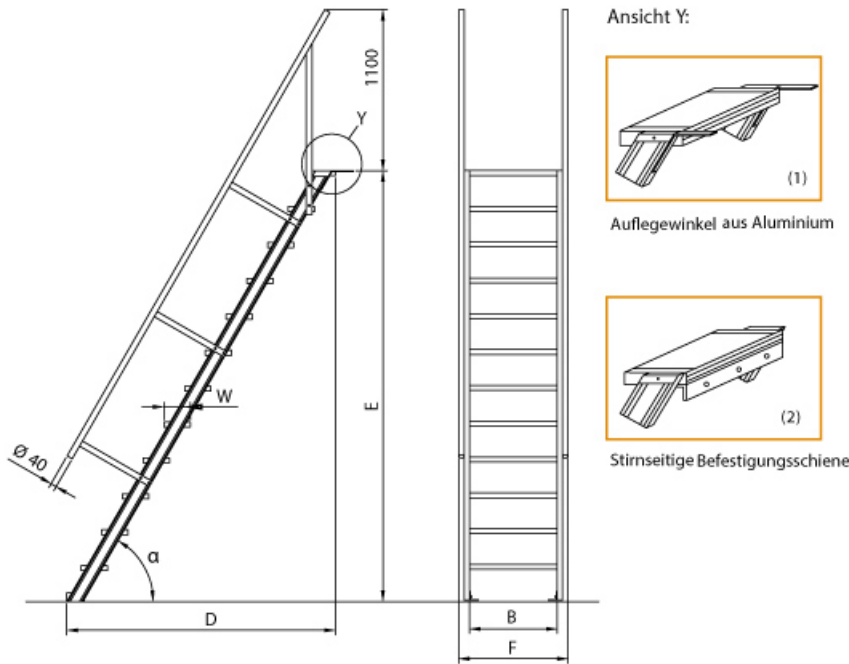

Stufenanzahl	4	5	6	7	8	9	10	11	12	13
Senkrechte Höhe E (m)	1,00	1,25	1,50	1,75	2,00	2,25	2,50	2,75	3,00	3,25
Ausladung D (m)	0,68	0,83	0,97	1,12	1,26	1,40	1,55	1,69	1,84	1,98

Material Alu gerieft - Stufenbreite 600mm

Artikel-Nr.	5106104	5106105	5106106	5106107	5106108	5106109	5106110	5106111	5106112	5106113

Material Alu gerieft - Stufenbreite 800mm

Artikel-Nr.	5106204	5106205	5106206	5106207	5106208	5106209	5106210	5106211	5106212	5106213

Material Alu gerieft - Stufenbreite 1000mm

Artikel-Nr.	5106304	5106305	5106306	5106307	5106308	5106309	5106310	5106311	5106312	5106313

Material Stahl Gitterrost - Stufenbreite 600mm

Artikel-Nr.	5106404	5106405	5106406	5106407	5106408	5106409	5106410	5106411	5106412	5106413

Material Stahl Gitterrost - Stufenbreite 800mm

Artikel-Nr.	5106504	5106505	5106506	5106507	5106508	5106509	5106510	5106511	5106512	5106513

Material Stahl Gitterrost - Stufenbreite 1000mm

Artikel-Nr.	5106604	5106605	5106606	5106607	5106608	5106609	5106610	5106611	5106612	5106613