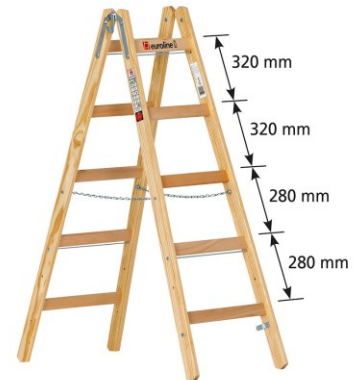

## Euroline Holz Sprossenstehleiter Nr. 12506 mit Eimerhaken 2x5 Sprossen

Art. Nr.: E1250605

**88,90 €**

(inkl. MwSt., zzgl. Versandkosten)

 **SOFORT LIEFERBAR**

**Gewicht:** 7 kg

<b>Standhöhe:</b> 0,80 m	<b>Ausladung:</b> 1,00 m	<b>Arbeitshöhe:</b> 2,80 m
<b>Leiterlänge:</b> 1,50 m	<b>Sprossen/Stufen:</b> 5	<b>Trittform:</b> Sprossen
<b>Hersteller:</b> Euroline	<b>Teilbarkeit:</b> 2x	<b>Material:</b> Holz
<b>Kategorie:</b> Stehleiter	<b>Begehbarkeit:</b> zweiseitig	<b>Tragkraft:</b> 150 kg

**Mit unterschiedlichen Sprossenabständen wird auch bei längeren Arbeiten ein komfortables Stehen ermöglicht**

- Unterschiedliche Sprossenabstände
- Obere beiden Sprossenabstände betragen 320 mm
- Alle unteren Sprossenabstände betragen 280 mm
- Stabiler Hufeisenbeschlag
- Besonders reißfeste Ketten aus verzinktem Stahl als Spreizsicherung
- Mit Spannbolzen als zusätzliche Spreizsicherung
- Transportsicherungsglasche

Sprossenzahl	2x4	2x5	2x6	2x7	2x8
Arbeitshöhe in (m)	2,55	2,80	3,05	3,30	3,55
Länge (m)	1,20	1,50	1,75	2,00	2,30
Belastbarkeit (max. kg)	150				
Gewicht (kg)	5,50	7,00	8,50	10,00	12,50
Ausladung als aufgestellte Stehleiter (m)	0,87	1,00	1,21	1,41	1,49
Senkrechte Höhe als aufgestellte Stehleiter (m)	1,13	1,13	1,69	2,00	2,16
Untere äußere Breite als aufgestellte Stehleiter (m)	0,47	0,51	0,56	0,59	0,62
Artikelnummer	1250604	<b>1250605</b>	1250606	1250607	1250608