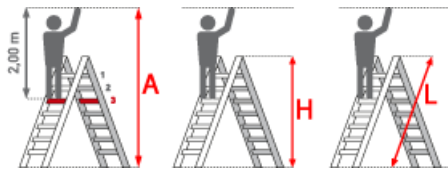

## Euroline Holz Sprossenstehleiter Nr. 12506 mit Eimerhaken 2x5 Sprossen

Art. Nr.: E1250605

**88,90 €**

(inkl. MwSt., zzgl. Versandkosten)

 **SOFORT LIEFERBAR**

**Gewicht:** 7 kg

<b>Standhöhe:</b> 0,80 m	<b>Ausladung:</b> 1,00 m	<b>Arbeitshöhe:</b> 2,80 m
<b>Leiterlänge:</b> 1,50 m	<b>Sprossen/Stufen:</b> 5	<b>Trittform:</b> Sprossen
<b>Hersteller:</b> Euroline	<b>Teilbarkeit:</b> 2x	<b>Material:</b> Holz
<b>Kategorie:</b> Stehleiter	<b>Begehbarkeit:</b> zweiseitig	<b>Tragkraft:</b> 150 kg

**Mit unterschiedlichen Sprossenabständen wird auch bei längeren Arbeiten ein komfortables Stehen ermöglicht**

- Unterschiedliche Sprossenabstände
- Obere beiden Sprossenabstände betragen 320 mm
- Alle unteren Sprossenabstände betragen 280 mm
- Stabiler Hufeisenbeschlag
- Besonders reißfeste Ketten aus verzinktem Stahl als Spreizsicherung
- Mit Spannbolzen als zusätzliche Spreizsicherung
- Transportsicherungsglasche

Sprossenzahl	2x4	2x5	2x6	2x7	2x8
Arbeitshöhe in (m)	2,55	2,80	3,05	3,30	3,55
Länge (m)	1,20	1,50	1,75	2,00	2,30
Belastbarkeit (max. kg)	150				
Gewicht (kg)	5,50	7,00	8,50	10,00	12,50
Ausladung als aufgestellte Stehleiter (m)	0,87	1,00	1,21	1,41	1,49
Senkrechte Höhe als aufgestellte Stehleiter (m)	1,13	1,13	1,69	2,00	2,16
Untere äußere Breite als aufgestellte Stehleiter (m)	0,47	0,51	0,56	0,59	0,62
Artikelnummer	1250604	<b>1250605</b>	1250606	1250607	1250608