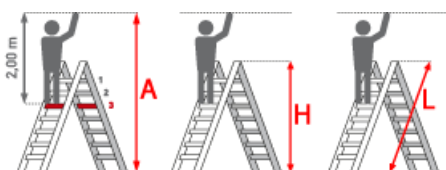

 **SOFORT LIEFERBAR**

Gewicht: 20.05 kg

Senkrechte Höhe: 3,15 m

Ausladung: 2,05 m

Arbeitshöhe: 4,35 m

Leiterlänge: 3,35 m

Sprossen/Stufen: 12

Trittform: Sprossen

Hersteller: Euroline

Teilbarkeit: 2x

Material: Holz

Kategorie: Stehleiter

Begehbarkeit: zweiseitig

Holz Sprossenstehtleiter

- Holme aus hochwertigen astfreien Hölzern
- Langlebige Holm-Sprossen-Verbindung
- Haltbare Sicherheitsverzapfung durch zylindrische Fingerzapfen
- Stabile Hartholzspresse mit 50x20mm breiter Auftrittsfläche, rutschsicher geriffelt
- Ergonomisch waagrecht eingebaut für ein ermüdungsfreies Stehen
- Ökologisch unbedenklich, weil grundsätzlich ungetränkte Hölzer zum Einsatz kommen.
- Stabiler Hufeisenbeschlag und besonders reißfeste Ketten aus verzinktem Stahl als Spreizsicherung
- Holme ab 2x10 aus wasserfest verleimten 9-lagigem Schichtholz

Sprossenzahl	2x4	2x5	2x6	2x7	2x8	2x10	2x12	2x14
Leiterlänge in (m)	1,20	1,50	1,75	2,00	2,30	2,80	3,35	3,90
Arbeitshöhe in (m)	2,55	2,80	3,05	3,30	3,55	4,05	4,55	5,10
Senkrechte Leiterhöhe in (m)	1,13	1,39	1,69	2,00	2,16	2,67	3,19	3,74
Ausladung in (m)	0,87	1,00	1,21	1,41	1,49	1,77	2,03	2,33
Untere Breite in (m)	0,48	0,51	0,54	0,57	0,60	0,66	0,75	0,78
Artikelnummer	1050104	1050105	1050106	1050107	1050108	1050110	1050212	1050214