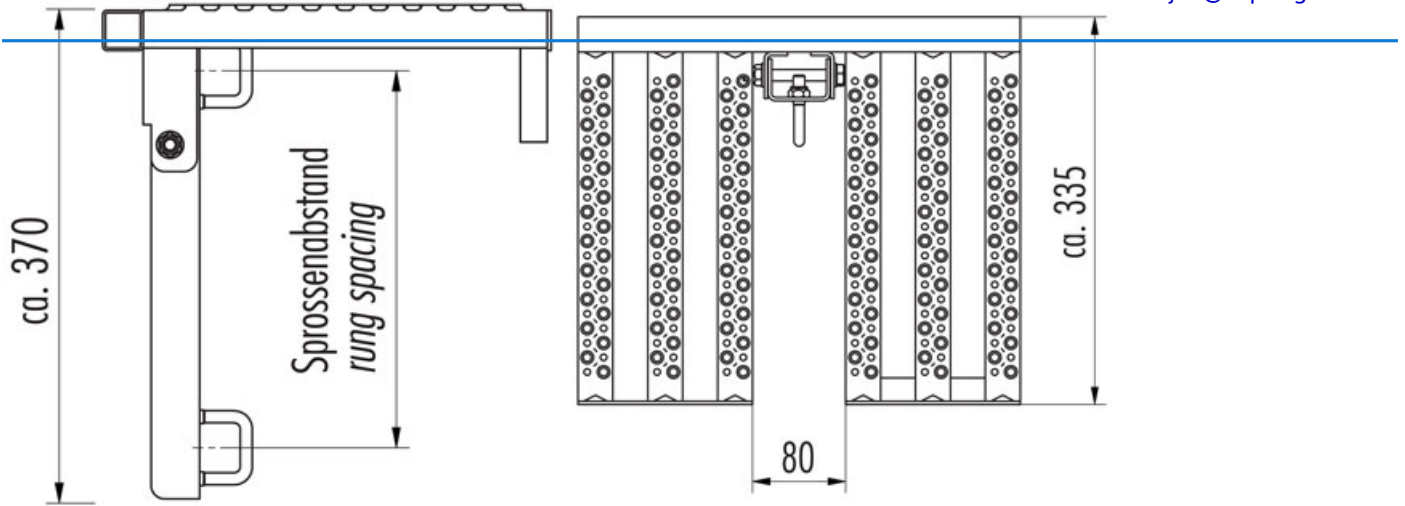

Kategorie: Zubehör

Hersteller: Hailo Professional

Ruhepodest 2-tlg. klappbar zur Leitermontage

Gemäß UVV § 15 BGV D 36 und DIN EN ISO 14122-4 sind Ruhepodeste in einem Abstand von maximal 10 m vorgeschrieben. Nicht geeignet für Kunststoffleitern.

- einsetzbar bei Leitern ab 400mm Breite
- stabile Konstruktion mit rutschsicherer Oberfläche
- stabiles, sicheres Klappgelenk
- ideal zur Nutzung bei Steigschutz
- 2-teilige Variante

Material	Aluminium	Stahl	Edelstahl
für Leiternsprossen (mm)	30 x 30 x 400	30 x 30 x 400	30 x 30 x 400
für Sprossenabstand (mm)	280	280	280
Gewicht (kg)	3,7	4,3	4,3
Artikel-Nr.	6007961	9625051	9625021