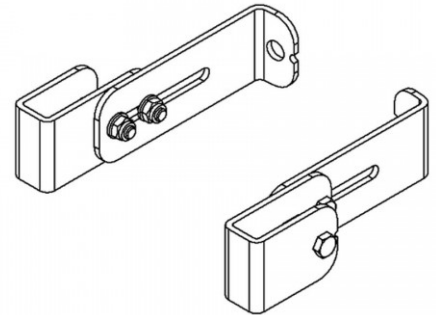

Hailo Wandhalter für Rundschacht und gerade Wand für Leitertyp 9635/9636, 120-150mm Wandabstand

Art. Nr.: P9696171

★★★★★ (4 Bewertungen)

64,30 €

(inkl. MwSt., zzgl. Versandkosten)

✔ SOFORT LIEFERBAR

Gewicht: 1.2 kg

Typ: Wandhalter

Hersteller: Hailo Professional

Material: Edelstahl

Kategorie: Schachtleiter Zubehör

Wandhaltersysteme 40x20mm

Für verschiedene Einbausituationen von ortsfesten Leitern Mindestens alle 1,96m ein Paar Wandhalter Gem. DIN EN 14396

- Wandhaltersystem für Rechteckholmprofil 40x20mm
- Material: Edelstahl 1.4301
- **1 Paar**

Wandabstand (mm)	120-150	150	150-180	150-300	180-250	250-330	330-410	430-510	530-610
Gewicht (kg)	0,7	0,8	1,2	1,6	1,4	1,7	1,2	1,4	1,6
Artikel-Nr.	9696171	9696501	9696511	9696571	9696521	9696531	9696541	9696551	9696561