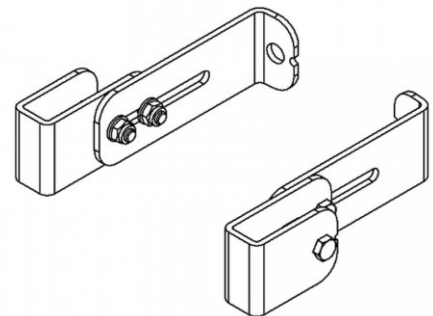

Hailo Wandhalter für GFK Leitern, für Leitertyp 9670/9650

Art. Nr.: 2418-OX

ab 48,55 €

(inkl. MwSt., zzgl. Versandkosten)

 **SOFORT LIEFERBAR**

Typ: Wandhalter **Hersteller:** Hailo Professional **Material:** Edelstahl
Kategorie: Schachtleiter Zubehör

Wandhaltersysteme 60x20mm für Rundschacht und gerade Wand

Für verschiedene Einbausituationen von ortsfesten Leitern Mindestens alle 1,96m ein Paar Wandhalter Gem. DIN EN 14396

- Wandhaltersystem für Rechteckholprofil 60x20mm
- Material: Edelstahl 1.4301
- **1 Paar**

Wandabstand (mm)	120-150	150-180	180-250	250-330	330-410	430-510	530-610
Gewicht (kg)	0,7	0,6	1,6	0,8	1,3	1,5	1,7
Artikel-Nr.	9696635	9696005	9696015	9696025	9696035	9696045	9696055