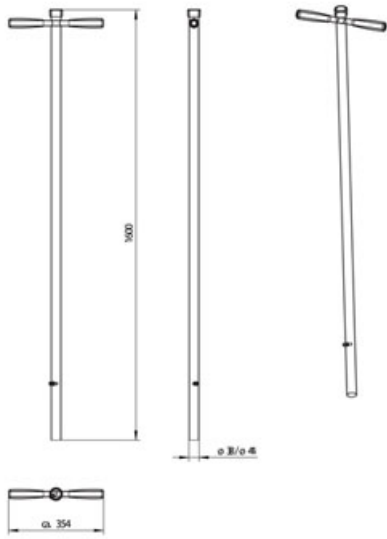

Hailo Haltestange für Führungshülse 50x50mm aus Edelstahl 1.4571

Art. Nr.: P9699171

217,80 €

(inkl. MwSt., zzgl. Versandkosten)

 **SOFORT LIEFERBAR**

Gewicht: 4.4 kg

Typ: Haltestange

Hersteller: Hailo Professional

Material: Edelstahl

Kategorie: Schachtleiter Zubehör

Halterohr mit 1 Doppelgriff

Aufsteckbar auf Führungshülse

- Material: Edelstahl 1.4301 oder 1.4571
- Ø 38mm oder Ø 44mm

Material	Edelstahl 1.4301	Edelstahl 1.4571	Edelstahl 1.4301	Edelstahl 1.4571
für Maße (mm)	44 x 44 mm	44 x 44 mm	50 x 50	50 x 50
Gewicht (kg)	3,2	3,2	4,5	4,4
Artikel-Nr.	9699261	9699271	9699161	9699171