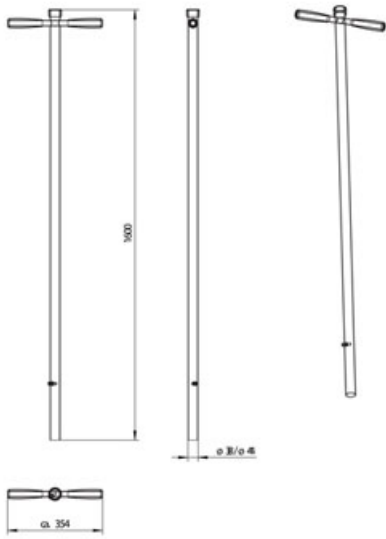

Hailo Haltestange für Führungshülse 50x50mm aus Edelstahl 1.4301

Art. Nr.: P9699161

169,25 €

(inkl. MwSt., zzgl. Versandkosten)

 SOFORT LIEFERBAR

Gewicht: 4.5 kg

Typ: Haltestange

Hersteller: Hailo Professional

Material: Edelstahl

Kategorie: Schachtleiter Zubehör

Halterohr mit 1 Doppelgriff

Aufsteckbar auf Führungshülse

- Material: Edelstahl 1.4301 oder 1.4571
- Ø 38mm oder Ø 44mm

Material	Edelstahl 1.4301	Edelstahl 1.4571	Edelstahl 1.4301	Edelstahl 1.4571
für Maße (mm)	44 x 44 mm	44 x 44 mm	50 x 50	50 x 50
Gewicht (kg)	3,2	3,2	4,5	4,4
Artikel-Nr.	9699261	9699271	9699161	9699171