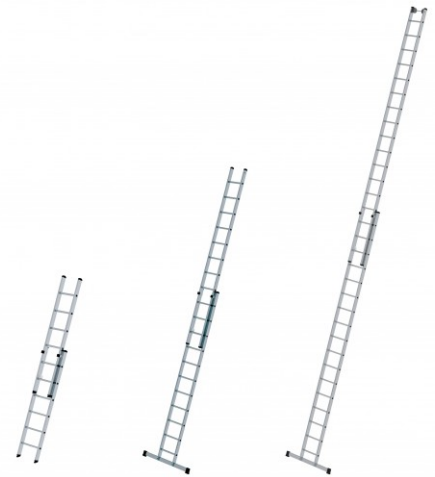

MUNK Schiebeleiter 2-teilig

Arbeitshöhe bis 10,30m

Art. Nr.: 236-OX

★★★★★ (eine Bewertung)

ab 213,80 €

(inkl. MwSt., zzgl. Versandkosten)

✔ SOFORT LIEFERBAR

Hersteller: Munk

Trittform: Sprossen

Teilbarkeit: 2x

Material: Aluminium

Kategorie: Schiebeleiter

nivello® - Leiterschuhe
4-fach größere Auflagefläche

4-fach gebördelte
Sprossen-Holmverbindungen

nivello® - Traverse
extra hohe Standsicherheit

Roll-bar - Traverse
Rücken schonender Ortswechsel

Rollen statt Schleppen

- Kräftige Holmprofile
- Geriffelte Vierkantsprossen 30 x 30 mm
- Rutschsichere nivello® -Leiterschuhe
- Verstellung von Sprosse zu Sprosse
- Stabile und korrosionsbeständige Führungsbeschläge
- Ausführungen: 2x14, 2x16, 2x18, oben mit Laufrollen
- Breite der Unterleiter 430 mm
- Sprossenabstand: 280mm

Bei Ausführung mit Nivello-Traverse zusätzlich:

- Mit 1,10m breiter Nivello-Traverse und beidseitig rutschsicheren nivello-Leiterschuh für extra sicheren Stand und hohe Arbeitssicherheit.
- Die nivello-Traverse liegt lose bei und wird zweifach am unteren Holmende verschraubt.