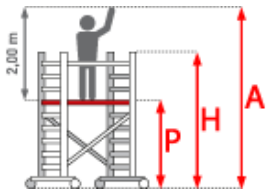

Iller Klappgerüst 1,70x0,75m

Türegängig für Innen- und Außenbereich

Art. Nr.: 2840-OX

★★★★★ (eine Bewertung)

ab 717,35 €

(inkl. MwSt., zzgl. Versandkosten)

SOFORT LIEFERBAR

Plattformlänge: 1,50 m	Plattformbreite: 0,64 m	Hersteller: Iller Leiter
Kategorie: Klappgerüst	Begehbarkeit: einseitig	

Praktisches, bequem zu handhabendes Kleingerüst für den Innen- und Außenbereich.

Klappgerüste sind die erste Wahl für alle länger andauernden und schweren Arbeiten im Innenraum. Hierzu zählen insbesondere Stemm- und Schlitzarbeiten am Mauerwerk, sowie Arbeiten an der Decke.

- Ermöglicht TRBS konformes Arbeiten
- 150 mm Rollen in hochwertiger Profiausführung mit stabiler Wippbremse
- Gerüstgruppe 3 (belastbar bis 200 kg/m²)
- Türegängig

Plattformgröße (m)	1,50 x 0,64		
Arbeitshöhe A (m)	3,00	3,00	3,55
Gerüsthöhe H (m)	1,58	1,58	1,58

Plattformhöhe P (m)	0,98	0,98	1,55
Ausführung Plattform	ohne Durchstieg	mit Durchstieg	
Gewicht (kg)	37,0	37,0	49,0
Bestell-Nr.	50625	50626	50636

Teileliste

Gerüsttyp	Artikel-Nr.	50625	50626	50636
Klapprahmeneinheit	50650	1	1	1
Plattform mit Durchstieg	50648	-	1	1
Plattform ohne Durchstieg	50651	1	-	-
Geländerrahmen	50632	-	-	2
Horizontalstrebe	50652	-	-	3
Lenkrolle, Ø150mm mit Wippbremse	50559	4	4	4