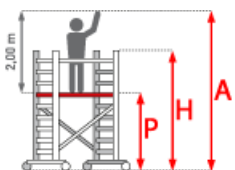

Gerüsthöhe: 1,96 m

Plattformlänge: 1,50 m

Plattformbreite: 0,57 m

Standhöhe: 0,85 m

Arbeitshöhe: 2,84 m

Hersteller: Facal

Material: Aluminium

Kategorie: Rollgerüst

- Gerüst aus Aluminium
- Einfacher Auf- und Abbau
- Die Struktur der Arbeitsbühne besteht aus Aluminium und die Fläche ist aus Holz
- Türgängig auch im aufgebauten Zustand
- Montagezeit: 6 min

- Arbeitshöhe A: 2,84 m
- Gerüsthöhe H: 1,96 m
- Standhöhe P: 0,85 m
- Gerüstbreite: 0,68 m
- Gerüsthöhe: 1,50 m
- Plattformbreite: 0,57 m
- Gewicht: 27,0 kg