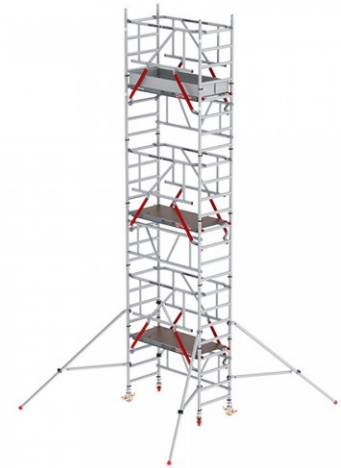

Altrex MiTower PLUS Fahrgerüst Safe-Quick®2 Geländer 1-Person-Aufbau Aluminium mit breiter Fiber-Deck Plattform 0,75x1,72m 7,20m AH

Stark, stabil, sicher und kompakt

Art. Nr.: AC003033

5.410,20 €

~~UVP 6.365,31 €~~

(inkl. MwSt., zzgl. Versandkosten)

 **SOFORT LIEFERBAR**

Plattformbreite: 0,75 m

Plattformlänge: 1,72 m

Standhöhe: 5,20 m

Arbeitshöhe: 7,20 m

Hersteller: Altrex

Material: Aluminium

Kategorie: Rollgerüst

MiTOWER PLUS Safe-Quick®2-Geländer - Mit nur einer Person aufbauen, zu zweit nutzen - Einfach und sicher in große Höhen

Das MiTOWER ist das erste Fahrgerüst, das von nur einer Person aufgebaut werden kann und darf. Stabil, stark und kompakt: Das Fahrgerüst, auf das Sie gewartet haben Eine einzigartige Innovation, die aus der Nachfrage von Benutzern und dem Wunsch verschiedener Unternehmen entstanden ist. Das MiTOWER-Fahrgerüst ist schnell und sicher von nur einer Person aufzubauen. Dank der ausgeklügelten Aufbaumethode steht man innerhalb von 10 Minuten auf Arbeitshöhen von bis zu acht Metern. Ohne Hilfe eines Kollegen, wie dies beim Auf- und Abbau eines herkömmlichen Gerüsts notwendig und sogar verpflichtend ist. Eine einzigartige Aufhängemechanismus Dieses Fahrgerüstsystem steckt voller Innovationne, die Ihre Arbeit einfacher und leichter machen. Zwei Querträger in den Plattformen gewährleisten einen maximalen Halt und ein Aufhängemechanismus hält die Hände während des Steigens beim Aufbau frei. Somit arbeiten Sie schneller und sicherer. MiTOWER im praktischen Trolley.

- von 1 Person sicher auf- und abzubauen

- Nutzbar für 2 Personen durch extra große Plattform
- In 12 Minuten bis auf eine Arbeitshöhe von 8 Metern
- Leichtgewicht Fiber-Deck®-Plattformen oder Holzplattformen
- mit Safe-Quick®2 Geländer
- Geringes Gewicht, einfach zu transportieren
- Trolley aus Bauteilen (172x83x210cm)
- Konform der neuen TRBS 2121-1