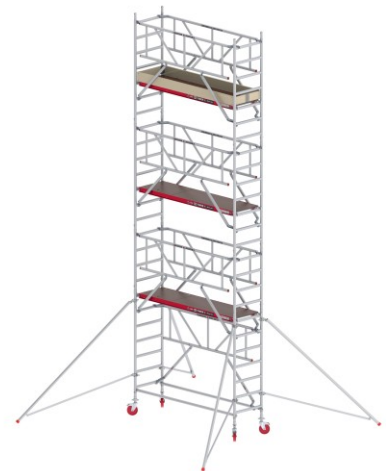

Altrex Fahrgerüst RS Tower 41-S Aluminium mit Safe-Quick und Holz-Plattform 8,20m AH 0,75x2,45m

Art. Nr.: AT410015

4.381,60 €~~UVP 5.155,08 €~~

(inkl. MwSt., zzgl. Versandkosten)

 **SOFORT LIEFERBAR****Standhöhe:** 6,2 m**Plattformbreite:** 0,75 m**Plattformlänge:** 2,45 m**Gerüsttyp:** RS Tower 41-S**Arbeitshöhe:** 8,2 m**Hersteller:** Altrex**Material:** Aluminium**Kategorie:** Rollgerüst

RS TOWER 41-S Fahrgerüst mit Safe-Quick - Fahrgerüst für alle professionellen Arbeiten im Haus

Das RS TOWER 41-S ist ein komplettes Fahrgerüst. Perfekt für jeden Profi. Gepresste Verbindungen zwischen Klaue und Strebenrohr machen das RS TOWER 41-S so stark. Mit diesem Gerüst können Sie bis zu einer Arbeitshöhe von maximal 10,20 arbeiten. Sowohl im Innen- als auch Außenbereich.

Rundum geschweißte rutschsicheren Sprossen und machen den Rahmen außerdem sehr robust und 100%ig zuverlässig. Mit den schmalen Aufbaurahmen von 0,75 oder 0,90 Metern und einer Belastbarkeit bis zu 250 kg pro Plattform eignet dieses Gerüst sich für die Arbeit in schmalen Räumen. Die Plattform ist in den folgenden Längen erhältlich: 1,85 oder 2,45. Mit der Safe-Quick® GuardRail-Ausführung sind Sie rundherum geschützt und stehen Sie immer sicher.