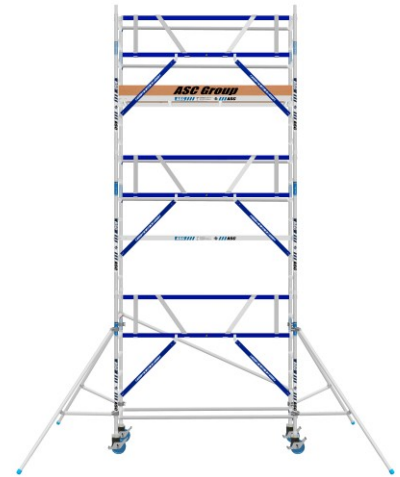

ASC Rollgerüst AGS Pro 305x75cm mit Carbon-Plattformen und einseitigem Geländer 7,3m Arbeitshöhe

Art. Nr.: 8719998050370

4.120,23 €~~UVP 8.480,80 €~~

(inkl. MwSt., zzgl. Versandkosten)

 **SOFORT LIEFERBAR****Plattformlänge:** 3,05 m**Plattformbreite:** 0,75 m**Standhöhe:** 5,30 m**Arbeitshöhe:** 7,3 m**Material:** Aluminium**Kategorie:** Rollgerüst

- aus Aluminium
- leichte, werkzeuglose Montage
- mit AGS-Sicherheitsgeländer, beidseitig
- 0,75 oder 1,35m Rahmenbreite
- 1,90/2,50/3,05m Plattformbreite
- Holz- oder Carbon-Plattformen
- 4 spindelbare Räder (Ø200mm) doppelt gebremst
- 2 Telestabilisatoren/Ausleger im Lieferumfang enthalten (ab 5,3m AH)
- nach DIN EN 1004
- TÜV/GS zertifiziert
- 5 Jahre Garantie