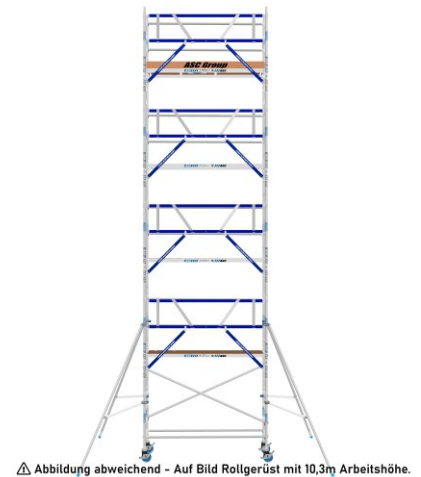

ASC Rollgerüst AGS Pro 305x135cm mit Holz-Plattformen und einseitigem Geländer 14,3m Arbeitshöhe

Art. Nr.: 8719998049442

8.661,72 €~~UVP 18.945,06 €~~

(inkl. MwSt., zzgl. Versandkosten)

 **SOFORT LIEFERBAR**

⚠ Abbildung abweichend - Auf Bild Rollgerüst mit 10,3m Arbeitshöhe.

Standhöhe: 12,30 m**Plattformlänge:** 3,05 m**Plattformbreite:** 1,35 m**Arbeitshöhe:** 14,3 m**Material:** Aluminium**Kategorie:** Rollgerüst

- aus Aluminium
- leichte, werkzeuglose Montage
- mit AGS-Sicherheitsgeländer, beidseitig
- 0,75 oder 1,35m Rahmenbreite
- 1,90/2,50/3,05m Plattformbreite
- Holz- oder Carbon-Plattformen
- 4 spindelbare Räder (Ø200mm) doppelt gebremst
- 2 Telestabilisatoren/Ausleger im Lieferumfang enthalten (ab 5,3m AH)
- nach DIN EN 1004
- TÜV/GS zertifiziert
- 5 Jahre Garantie