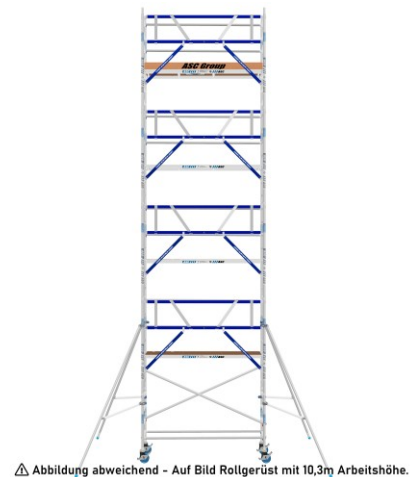

ASC Rollgerüst AGS Pro 305x135cm mit Carbon- Plattformen und einseitigem Geländer 13,3m Arbeitshöhe

Art. Nr.: 8719998049411

8.656,29 €~~UVP 18.932,56 €~~

(inkl. MwSt., zzgl. Versandkosten)

 **SOFORT LIEFERBAR**

⚠ Abbildung abweichend - Auf Bild Rollgerüst mit 10,3m Arbeitshöhe.

Standhöhe: 11,30 m**Plattformlänge:** 3,05 m**Plattformbreite:** 1,35 m**Arbeitshöhe:** 13,3 m**Material:** Aluminium**Kategorie:** Rollgerüst

- aus Aluminium
- leichte, werkzeuglose Montage
- mit AGS-Sicherheitsgeländer, beidseitig
- 0,75 oder 1,35m Rahmenbreite
- 1,90/2,50/3,05m Plattformbreite
- Holz- oder Carbon-Plattformen
- 4 spindelbare Räder (Ø200mm) doppelt gebremst
- 2 Telestabilisatoren/Ausleger im Lieferumfang enthalten (ab 5,3m AH)
- nach DIN EN 1004
- TÜV/GS zertifiziert
- 5 Jahre Garantie