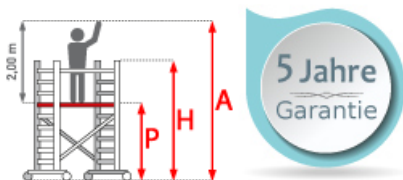

- aus Aluminium
- leichte, werkzeuglose Montage
- mit AGS-Sicherheitsgeländer, beidseitig
- 0,75 oder 1,35m Rahmenbreite
- 1,90/2,50/3,05m Plattformbreite
- Holz- oder Carbon-Plattformen
- 4 spindelbare Räder (Ø200mm) doppelt gebremst
- 2 Telestabilisatoren/Ausleger im Lieferumfang enthalten (ab 5,3m AH)
- nach DIN EN 1004
- TÜV/GS zertifiziert
- 5 Jahre Garantie

Hinweis

2 Telestabilisatoren/Ausleger zur wandseitigen Konfiguration im enthalten (ab 5,3m AH).
Freistehend werden 4 Ausleger benötigt (optional)

Stückliste Rollgerüst 135 mit AGS einseitig

Arbeitshöhe (m)	4,3	5,3	6,3	7,3	8,3
Plattformhöhe (m)	2,3	3,3	4,3	5,3	6,3
ASC Aufbaurahmen 135-28-7	2	4	4	6	6
ASC Aufbaurahmen 135-28-4	2	-	2	-	2
ASC Plattform ohne Luke	-	-	-	-	-
ASC Plattform mit Luke	1	2	2	2	3
ASC Doppelgländer	1	1	2	2	3
ASC Diagonalstrebe	4	4	6	6	8