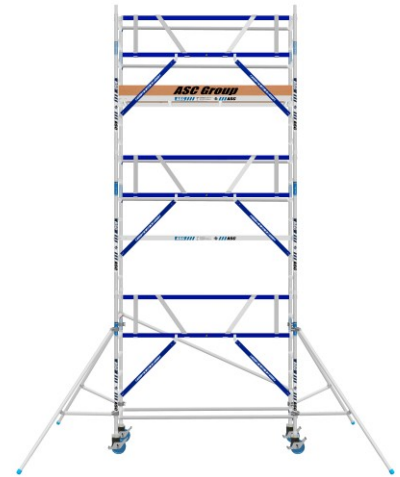

ASC Rollgerüst AGS Pro 250x75cm mit Holz-Plattformen und einseitigem Geländer 7,3m Arbeitshöhe

Art. Nr.: 8719998050332

3.539,39 €~~UVP 7.142,45 €~~

(inkl. MwSt., zzgl. Versandkosten)

 **SOFORT LIEFERBAR****Plattformbreite:** 0,75 m**Standhöhe:** 5,30 m**Plattformlänge:** 2,50 m**Arbeitshöhe:** 7,3 m**Material:** Aluminium**Kategorie:** Rollgerüst

- aus Aluminium
- leichte, werkzeuglose Montage
- mit AGS-Sicherheitsgeländer, beidseitig
- 0,75 oder 1,35m Rahmenbreite
- 1,90/2,50/3,05m Plattformbreite
- Holz- oder Carbon-Plattformen
- 4 spindelbare Räder (Ø200mm) doppelt gebremst
- 2 Telestabilisatoren/Ausleger im Lieferumfang enthalten (ab 5,3m AH)
- nach DIN EN 1004
- TÜV/GS zertifiziert
- 5 Jahre Garantie