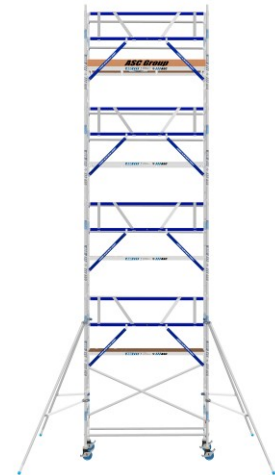

## ASC Rollgerüst AGS Pro 250x75cm mit Holz-Plattformen und einseitigem Geländer 10,3m Arbeitshöhe

Art. Nr.: 8719998050516

**5.051,51 €**~~UVP 10.626,62 €~~

(inkl. MwSt., zzgl. Versandkosten)

 **SOFORT LIEFERBAR****Plattformbreite:** 0,75 m**Plattformlänge:** 2,50 m**Standhöhe:** 8,30 m**Arbeitshöhe:** 10,3 m**Material:** Aluminium**Kategorie:** Rollgerüst

- aus Aluminium
- leichte, werkzeuglose Montage
- mit AGS-Sicherheitsgeländer, beidseitig
- 0,75 oder 1,35m Rahmenbreite
- 1,90/2,50/3,05m Plattformbreite
- Holz- oder Carbon-Plattformen
- 4 spindelbare Räder (Ø200mm) doppelt gebremst
- 2 Telestabilisatoren/Ausleger im Lieferumfang enthalten (ab 5,3m AH)
- nach DIN EN 1004
- TÜV/GS zertifiziert
- 5 Jahre Garantie