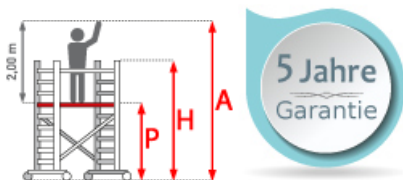

- aus Aluminium
- leichte, werkzeuglose Montage
- mit AGS-Sicherheitsgeländer, beidseitig
- 0,75 oder 1,35m Rahmenbreite
- 1,90/2,50/3,05m Plattformbreite
- Holz- oder Carbon-Plattformen
- 4 spindelbare Räder (Ø200mm) doppelt gebremst
- 2 Telestabilisatoren/Ausleger im Lieferumfang enthalten (ab 5,3m AH)
- nach DIN EN 1004
- TÜV/GS zertifiziert
- 5 Jahre Garantie

Hinweis

2 Telestabilisatoren/Ausleger zur wandseitigen Konfiguration im enthalten (ab 5,3m AH).
Freistehend werden 4 Ausleger benötigt (optional)

Stückliste Rollgerüst 135 mit AGS einseitig					
Arbeitshöhe (m)	4,3	5,3	6,3	7,3	8,3
Plattformhöhe (m)	2,3	3,3	4,3	5,3	6,3
ASC Aufbaurahmen 135-28-7	2	4	4	6	6
ASC Aufbaurahmen 135-28-4	2	-	2	-	2
ASC Plattform ohne Luke	-	-	-	-	-
ASC Plattform mit Luke	1	2	2	2	3
ASC Doppelgländer	1	1	2	2	3
ASC Diagonalstrebe	4	4	6	6	8