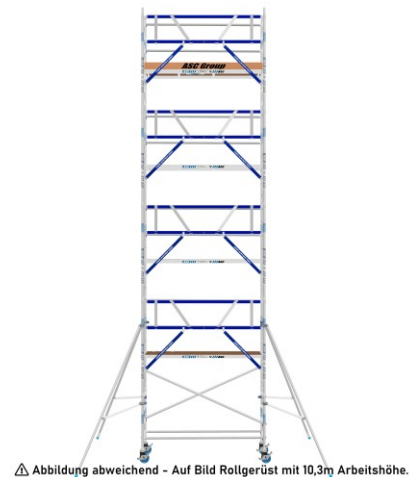

ASC Rollgerüst AGS Pro 190x135cm mit Carbon-Plattformen und einseitigem Geländer 13,3m Arbeitshöhe

Art. Nr.: 8719998049398

7.963,42 €~~UVP 17.336,09 €~~

(inkl. MwSt., zzgl. Versandkosten)

 **SOFORT LIEFERBAR**

⚠ Abbildung abweichend - Auf Bild Rollgerüst mit 10,3m Arbeitshöhe.

Plattformlänge: 1,90 m**Standhöhe:** 11,30 m**Plattformbreite:** 1,35 m**Arbeitshöhe:** 13,3 m**Material:** Aluminium**Kategorie:** Rollgerüst

- aus Aluminium
- leichte, werkzeuglose Montage
- mit AGS-Sicherheitsgeländer, beidseitig
- 0,75 oder 1,35m Rahmenbreite
- 1,90/2,50/3,05m Plattformbreite
- Holz- oder Carbon-Plattformen
- 4 spindelbare Räder (Ø200mm) doppelt gebremst
- 2 Telestabilisatoren/Ausleger im Lieferumfang enthalten (ab 5,3m AH)
- nach DIN EN 1004
- TÜV/GS zertifiziert
- 5 Jahre Garantie