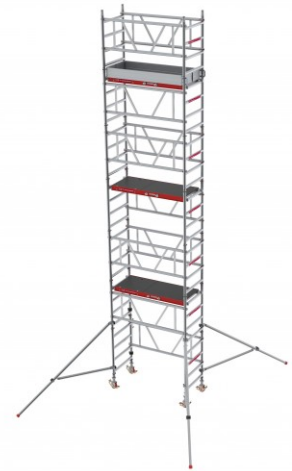

Altrex MiTower PLUS Fahrgerüst 1-Person-Aufbau Aluminium mit breiter Plattform 0,75x1,72m

2 Personen Gerüst mit 1 Person Aufbau

Art. Nr.: 2476-OX

ab 2.434,55 €

(inkl. MwSt., zzgl. Versandkosten)

✔ SOFORT LIEFERBAR

Plattformbreite: 0,75 m

Plattformlänge: 1,72 m

Hersteller: Altrex

Material: Aluminium

Kategorie: Rollgerüst

MiTOWER PLUS - mit nur einer Person aufbauen, zu zweit nutzen - Einfach und sicher in große Höhen

Das MiTOWER ist das erste Fahrgerüst, das von nur einer Person aufgebaut werden kann und darf. Stabil, stark und kompakt: Das Fahrgerüst, auf das Sie gewartet haben Eine einzigartige Innovation, die aus der Nachfrage von Benutzern und dem Wunsch verschiedener Unternehmen entstanden ist. Das MiTOWER-Fahrgerüst ist schnell und sicher von nur einer Person aufzubauen. Dank der ausgeklügelten Aufbaumethode steht man innerhalb von 10 Minuten auf Arbeitshöhen von bis zu acht Metern. Ohne Hilfe eines Kollegen, wie dies beim Auf- und Abbau eines herkömmlichen Gerüsts notwendig und sogar verpflichtend ist. Eine einzigartige Aufhängemechanismus Dieses Fahrgerüstsyste steckt voller Innovatione, die Ihre Arbeit einfacher und leichter machen. Zwei Querträger in den Plattformen gewährleisten einen maximalen Halt und ein Aufhängemechanismus hält die Hände während des Steigens beim Aufbau frei. Somit arbeiten Sie schneller und sicherer. MiTOWER im praktisch Trolley

- von 1 Person sicher auf- und abzubauen
- Nutzbar für 2 Personen durch extra große Plattform
- In 12 Minuten bis auf eine Arbeitshöhe von 8 Metern
- Leichtgewicht Fiber-Deck®-Plattformen oder Holzplattformen